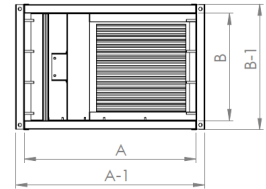

ÜRÜN KODU	VOLTAJ	FREKANS	KORUMA SINIFI	TEKNİK ÖZELLİKLER				
				ÇALIŞMA SICAKLIĞI	GÜÇ	DEVİR	DEBİ	SES SEVİYESİ
ESSAN	V	Hz	IP	°C	W	d/d	m³/h	dB
ESSAN 50X31 A	230	50	44	(- 20 + 50 °C)	85	2600	300	51
ESSAN 50X31 B	230	50	44	(- 20 + 50 °C)	122	2675	500	52
ESSAN 50X31 C	230	50	44	(- 20 + 50 °C)	145	2685	900	54
ESSAN 50X31 D	230	50	44	(- 20 + 50 °C)	210	2615	1.300	57
ESSAN 76X31 A	230	50	44	(- 20 + 50 °C)	210	2615	1.300	57
ESSAN 76X31 B	230	50	44	(- 20 + 50 °C)	400x2	1400x2	2.600	105
ESSAN 60X60 A	230	50	54	(- 30 + 60 °C)	380	1365	3.000	72
ESSAN 60X60 B	230	50	54	(- 30 + 60 °C)	690	1365	4.000	73
ESSAN 60X60 C	230	50	54	(- 30 + 60 °C)	1080	1365	6.000	79

TEKNİK RESİM

ÜRÜN KODU	A (mm)	B (mm)	A1 (mm)	B1 (mm)	H (mm)
ESSAN 50X31 A	500	310	540	350	700
ESSAN 50X31 B	500	310	540	350	700
ESSAN 50X31 C	500	310	540	350	700
ESSAN 50X31 D	500	310	540	350	700
ESSAN 76X31 A	760	310	800	350	850
ESSAN 76X31 B	760	310	800	350	850
ESSAN 60X60 A	610	610	650	650	1650
ESSAN 60X60 B	610	610	650	650	1650
ESSAN 60X60 C	610	610	650	650	1650