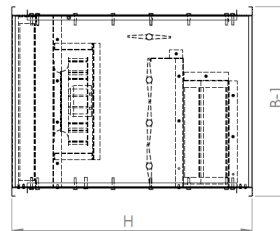

PAKET TİPİ SIĞINAK SANTRALI (ESSAN)

- PAKET TİPİ SIĞINAK SANTRALLERİ, TAVANA MONTE EDİLECEK ŞEKİLDE TASARLANMIŞTIR.
- GÖVDESİ GALVANİZ SAÇ'DAN İMAL EDİLMEKTEDİR.
- ÜFLEME FANI DIŞTAN ROTORLU MOTOR KULLANILARAK, GALVANİZLİ SAÇ'DAN İMAL EDİLMEKTEDİR.
- AYRICA FAN STATİK VE DİNAMİK BAKIMDAN DENGELENMİŞTİR.
- SANTRAL İÇERİSİNDE ÖN FİLTRE OLARAK G4 KASET FİLTRE, TEHLİKE ZAMANINDA KULLANILMASI İÇİN DE AKTİF KARBON VE RADYOAKTİF HEPA FİLTRE BULUNMAKTADIR.
- OPSİYONEL OLARAK KURŞUN SEPERATÖR İLAVE EDİLEBİLİR AYRICA İÇ CİDARLAR KURŞUN LEVHA İLE KAPLANABİLİR.
- SİSTEMİN ÇALIŞMASI FANIN DEVREYE GİRMESİ İLE BAŞLAR, NORMAL ZAMANDA FİLTRE DAMPERİ KAPALI KONUMDA, BY PASS DAMPERİ AÇIK KONUMDA OLDUĞU İÇİN DIŞARDAN EMİLEN TAZE HAVA KASET FİLTREDEN GEÇEREK İÇERİ BASILIR. TEHLİKELİ ZAMANDA İSE BY PASS DAMPERİ KAPALI, FİLTRE DAMPERİ AÇIK KONUMDADIR.
- EMİLEN TAZE HAVA KASET FİLTRE, AKTİF KARBON FİLTRE VE HEPA FİLTREDEN GEÇEREK İÇERİ BASILIR. DAMPERLER TEK BİR KOL VASİTASI İLE ÇALIŞIR. KOL ÇEVİRİLDİĞİNDE BY PASS DAMPERİ AÇILIR, TEHLİKE DAMPERİ KAPANIR. KOL TERS ÇEVİRİLDİĞİNDE İSE BU İŞLEMİN TAM TERSİ YAPILMIŞ OLUR.
- DEĞERLER FİLTRE BASINÇ KAYIPLARI HESAPLANARAK 0 BASINÇTA GEÇERLİDİR.

TEKNİK RESİM

ÜRÜN KODU	A (mm)	B (mm)	A1 (mm)	B1 (mm)	H (mm)
ESSAN 50X31 A	500	310	540	350	700
ESSAN 50X31 B	500	310	540	350	700
ESSAN 50X31 C	500	310	540	350	700
ESSAN 50X31 D	500	310	540	350	700
ESSAN 76X31 A	760	310	800	350	850
ESSAN 76X31 B	760	310	800	350	850
ESSAN 60X60 A	610	610	650	650	1650
ESSAN 60X60 B	610	610	650	650	1650
ESSAN 60X60 C	610	610	650	650	1650