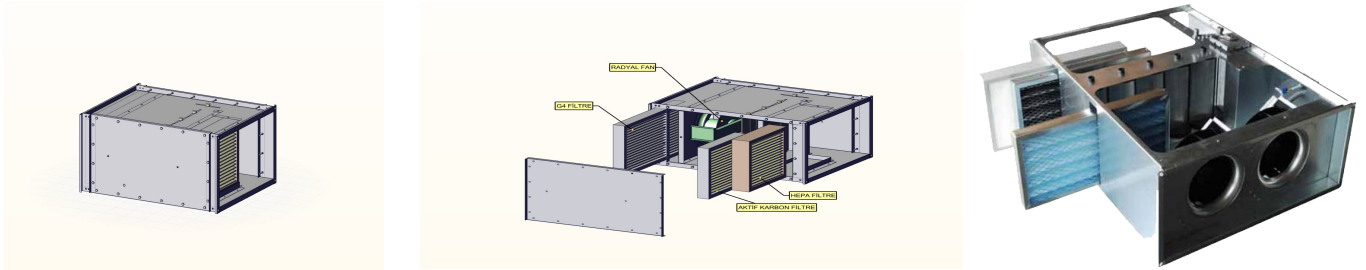

PAKET TİPİ SIĞINAK SANTRALI (ESSAN)

- PAKET TİPİ SIĞINAK SANTRALLERİ, TAVANA MONTE EDİLECEK ŞEKİLDE TASARLANMIŞTIR.
- GÖVDESİ GALVANİZ SAÇ'DAN İMAL EDİLMEKTEDİR.
- ÜFLEME FANI DIŞTAN ROTORLU MOTOR KULLANILARAK, GALVANİZLİ SAÇ'DAN İMAL EDİLMEKTEDİR.
- AYRICA FAN STATİK VE DİNAMİK BAKIMDAN DENGELENMİŞTİR.
- SANTRAL İÇERİSİNDE ÖN FİLTRE OLARAK G4 KASET FİLTRE, TEHLİKE ZAMANINDA KULLANILMASI İÇİN DE AKTİF KARBON VE RADYOAKTİF HEPA FİLTRE BULUNMAKTADIR.
- OPSİYONEL OLARAK KURŞUN SEPERATÖR İLAVE EDİLEBİLİR AYRICA İÇ CİDARLAR KURŞUN LEVHA İLE KAPLANABİLİR.
- SİSTEMİN ÇALIŞMASI FANIN DEVREYE GİRMESİ İLE BAŞLAR, NORMAL ZAMANDA FİLTRE DAMPERİ KAPALI KONUMDA, BY PASS DAMPERİ AÇIK KONUMDA OLDUĞU İÇİN DIŞARDAN EMİLEN TAZE HAVA KASET FİLTREDEN GEÇEREK İÇERİ BASILIR. TEHLİKELİ ZAMANDA İSE BY PASS DAMPERİ KAPALI, FİLTRE DAMPERİ AÇIK KONUMDADIR.
- EMİLEN TAZE HAVA KASET FİLTRE, AKTİF KARBON FİLTRE VE HEPA FİLTREDEN GEÇEREK İÇERİ BASILIR. DAMPERLER TEK BİR KOL VASİTASI İLE ÇALIŞIR. KOL ÇEVİRİLDİĞİNDE BY PASS DAMPERİ AÇILIR, TEHLİKE DAMPERİ KAPANIR. KOL TERS ÇEVİRİLDİĞİNDE İSE BU İŞLEMİN TAM TERSİ YAPILMIŞ OLUR.
- DEĞERLER FİLTRE BASINÇ KAYIPLARI HESAPLANARAK 0 BASINÇTA GEÇERLİDİR.

ÜRÜN KODU	VOLTAJ	FREKANS	KORUMA SINIFI	TEKNİK ÖZELLİKLER				
				ÇALIŞMA SICAKLIĞI	GÜÇ	DEVİR	DEBİ	SES SEVİYESİ
ESSAN	V	Hz	IP	°C	W	d/d	m³/h	dB
ESSAN 50X31 A	230	50	44	(- 20 + 50 °C)	85	2600	300	51
ESSAN 50X31 B	230	50	44	(- 20 + 50 °C)	122	2675	500	52
ESSAN 50X31 C	230	50	44	(- 20 + 50 °C)	145	2685	900	54
ESSAN 50X31 D	230	50	44	(- 20 + 50 °C)	210	2615	1.300	57
ESSAN 76X31 A	230	50	44	(- 20 + 50 °C)	210	2615	1.300	57
ESSAN 76X31 B	230	50	44	(- 20 + 50 °C)	400x2	1400x2	2.600	105
ESSAN 60X60 A	230	50	54	(- 30 + 60 °C)	380	1365	3.000	72
ESSAN 60X60 B	230	50	54	(- 30 + 60 °C)	690	1365	4.000	73
ESSAN 60X60 C	230	50	54	(- 30 + 60 °C)	1080	1365	6.000	79