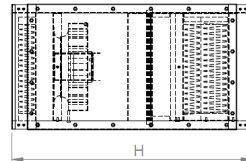

PAKET TİPİ SIĞINAK SANTRALI (ESSAN)

- PAKET TİPİ SIĞINAK SANTRALLERİ, TAVANA MONTE EDİLECEK ŞEKİLDE TASARLANMIŞTIR.
- GÖVDESİ GALVANİZ SAÇ'DAN İMAL EDİLMEKTEDİR.
- ÜFLEME FANI DIŞTAN ROTORLU MOTOR KULLANILARAK, GALVANİZLİ SAÇ'DAN İMAL EDİLMEKTEDİR.
- AYRICA FAN STATİK VE DİNAMİK BAKIMDAN DENGELENMİŞTİR.
- SANTRAL İÇERİSİNDE ÖN FİLTRE OLARAK G4 KASET FİLTRE, TEHLİKE ZAMANINDA KULLANILMASI İÇİN DE AKTİF KARBON VE RADYOAKTİF HEPA FİLTRE BULUNMAKTADIR.
- OPSİYONEL OLARAK KURŞUN SEPERATÖR İLAVE EDİLEBİLİR AYRICA İÇ CİDARLAR KURŞUN LEVHA İLE KAPLANABİLİR.
- SİSTEMİN ÇALIŞMASI FANIN DEVREYE GİRMESİ İLE BAŞLAR, NORMAL ZAMANDA FİLTRE DAMPERİ KAPALI KONUMDA, BY PASS DAMPERİ AÇIK KONUMDA OLDUĞU İÇİN DIŞARDAN EMİLEN TAZE HAVA KASET FİLTREDEN GEÇEREK İÇERİ BASILIR. TEHLİKELİ ZAMANDA İSE BY PASS DAMPERİ KAPALI, FİLTRE DAMPERİ AÇIK KONUMDADIR.
- EMİLEN TAZE HAVA KASET FİLTRE, AKTİF KARBON FİLTRE VE HEPA FİLTREDEN GEÇEREK İÇERİ BASILIR. DAMPERLER TEK BİR KOL VASİTASI İLE ÇALIŞIR. KOL ÇEVİRİLDİĞİNDE BY PASS DAMPERİ AÇILIR, TEHLİKE DAMPERİ KAPANIR. KOL TERS ÇEVİRİLDİĞİNDE İSE BU İŞLEMİN TAM TERSİ YAPILMIŞ OLUR.
- DEĞERLER FİLTRE BASINÇ KAYIPLARI HESAPLANARAK 0 BASINÇTA GEÇERLİDİR.

TEKNİK RESİM

ÜRÜN KODU	A (mm)	B (mm)	A1 (mm)	B1 (mm)	H (mm)
ESSAN 50X31 A	500	310	540	350	700
ESSAN 50X31 B	500	310	540	350	700
ESSAN 50X31 C	500	310	540	350	700
ESSAN 50X31 D	500	310	540	350	700
ESSAN 76X31 A	760	310	800	350	850
ESSAN 76X31 B	760	310	800	350	850
ESSAN 60X60 A	610	610	650	650	1650
ESSAN 60X60 B	610	610	650	650	1650
ESSAN 60X60 C	610	610	650	650	1650